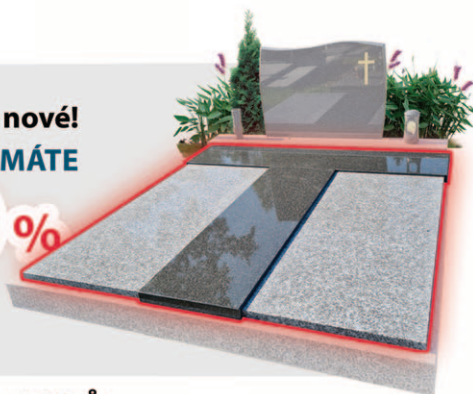

OKRES KUTNÁ HORA					
ČASY		PONDĚLÍ 2.2.2026 PONDĚLÍ 16.2.2026	ÚTERÝ 3.2.2026 ÚTERÝ 17.2.2026	STŘEDA 4.2.2026 STŘEDA 18.2.2026	ČTVRTEK 5.2.2026 ČTVRTEK 19.2.2026
Od	Do	MĚSTO (HŘBITOV) U HLAVNÍHO VCHODU	MĚSTO (HŘBITOV) U HLAVNÍHO VCHODU	MĚSTO (HŘBITOV) U HLAVNÍHO VCHODU	MĚSTO (HŘBITOV) U HLAVNÍHO VCHODU
8:00 - 8:20		TŘEBONÍN	KŘESETICE	VINAŘE	SOBĚŠÍN
8:30 - 8:50		OPATOVICE	MALEŠOV	LOVČICE	PODVEKY
8:55 - 9:15		ZBÝŠOV	ČERVENÉ JANOVICE	SEMTĚŠ	RATAJE NAD SÁZAVOU
9:20 - 9:40		VLKANEČ	PETROVICE I	ZBYSLAV	SVATÝ JAN T. KRSOVICE
9:45 - 10:05		PŘIBYSLAVICE	BOHDANEČ	VRDY	RAŠOVICE
10:10 - 10:30		BRATČICE	ZBRASLAVICE	DOLNÍ BUČICE	KOŠICE
10:35 - 10:55		ZEHUBY	PERTOLTICE	ŽEHUŠICE	SUCHDOL
11:00 - 11:20		ŽLEBY	SLAVOŠOV	ROHOZEC	SOLOPYSKY
11:25 - 11:45		POTĚHY	ČESTÍN	ZÁBOŘÍ NAD LABEM	VAVŘINEC
11:50 - 12:10		SCHOŘOV	PETROVICE II	SVATÁ KATEŘINA	UHLÍŘSKÉ JANOVICE
12:15 - 12:35		KRCHLEBY	KÁCOV	NOVÉ DVORY	
12:40 - 13:00		MOČOVICE	ZRUČ NAD SÁZAVOU NOVÝ	MALÍN	
13:05 - 13:25		CÍRKVICE	ZRUČ NAD SÁZAVOU STARÝ	KAŇK	
13:30 - 13:50		CHOTUSICE		SEDELEC - KOSTNICE	
13:55 - 14:15		ČÁSLAV		KUTNÁ HORA HLAVNÍ	

Stejná akce probíhá také v okrese Kolín.
Zavolejte nám, rádi přijedeme a poradíme!

TIP Nesedí Vám termín, nebo na seznamu chybí Váš hřbitov?
Zavolejte nám - přizpůsobíme se a přijedeme za Vámi.

AKCE

Vyměňte staré desky za nové!
JEN TEĎ A JEN OD NÁS MÁTE
SLEUVU 20%
NA ZAKRYTÍ
HROBU SVĚTLOU
LEŠTĚNOU ŽULOU!

KOMPLETNÍ RENOVAČE HROBŮ